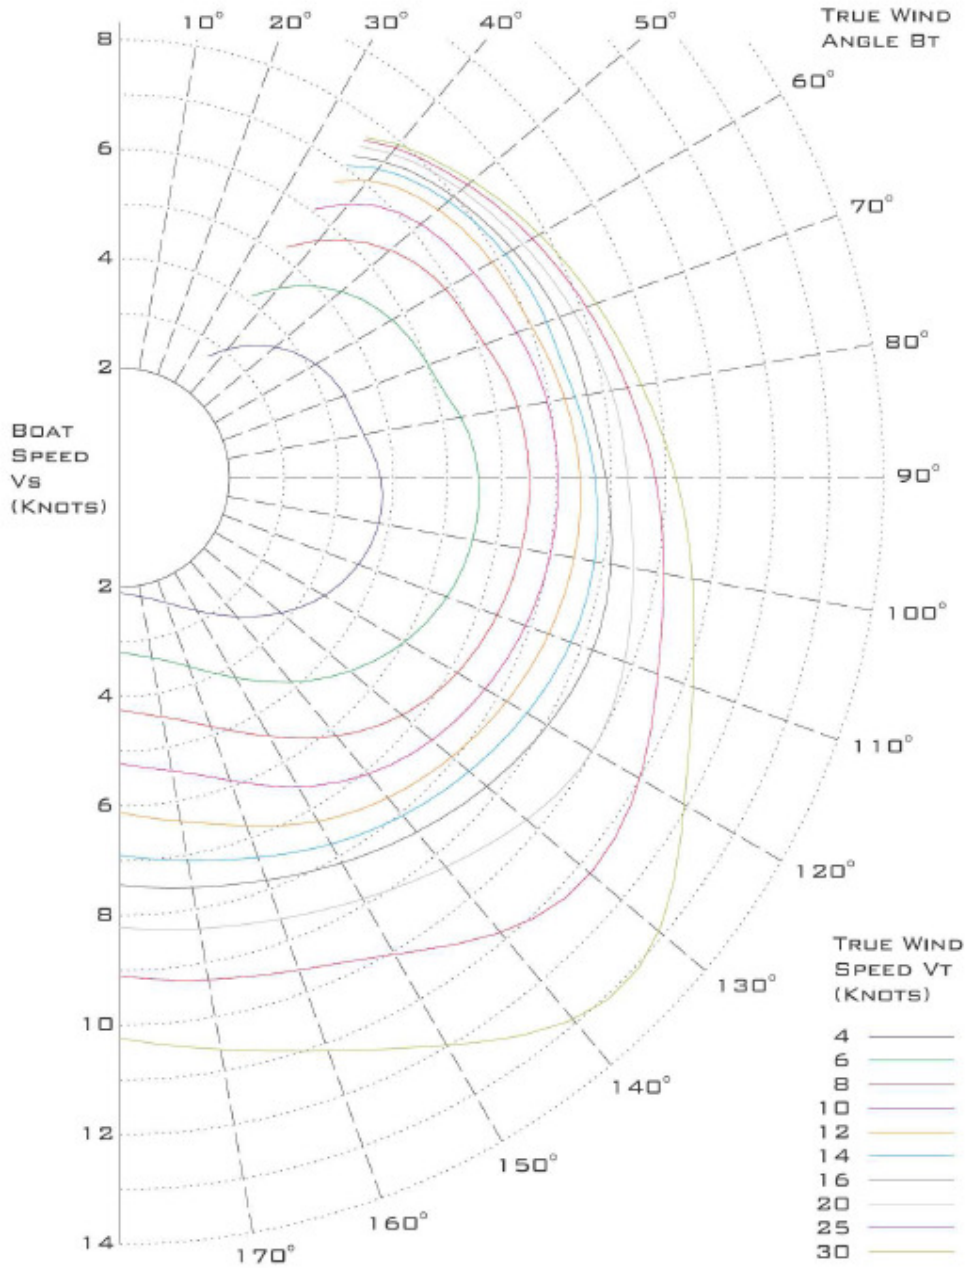

Dufour D410 Tall Rigging

Dufour D410 Standard Rigging