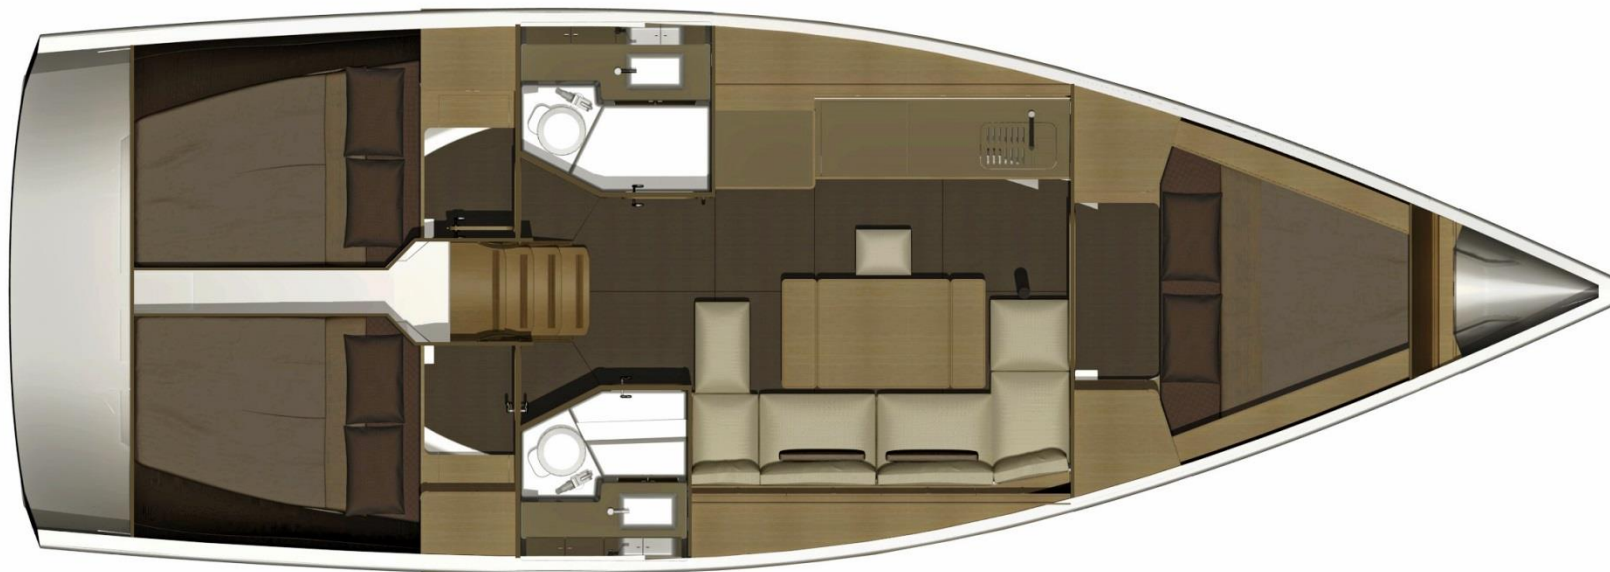

DUFOUR GRAND LARGE 382 - PREMIERE UNDER "BÅTER I SJØEN" 2014

UTSTILT BÅT MED LAYOUT "B" / 3 KABINER - 2 BADEROM - LANGSGÅENDE BYSSE

UTSTILT BÅT MED LAYOUT "B" / 3 KABINER - 2 BADEROM - LANGSGÅENDE BYSSE