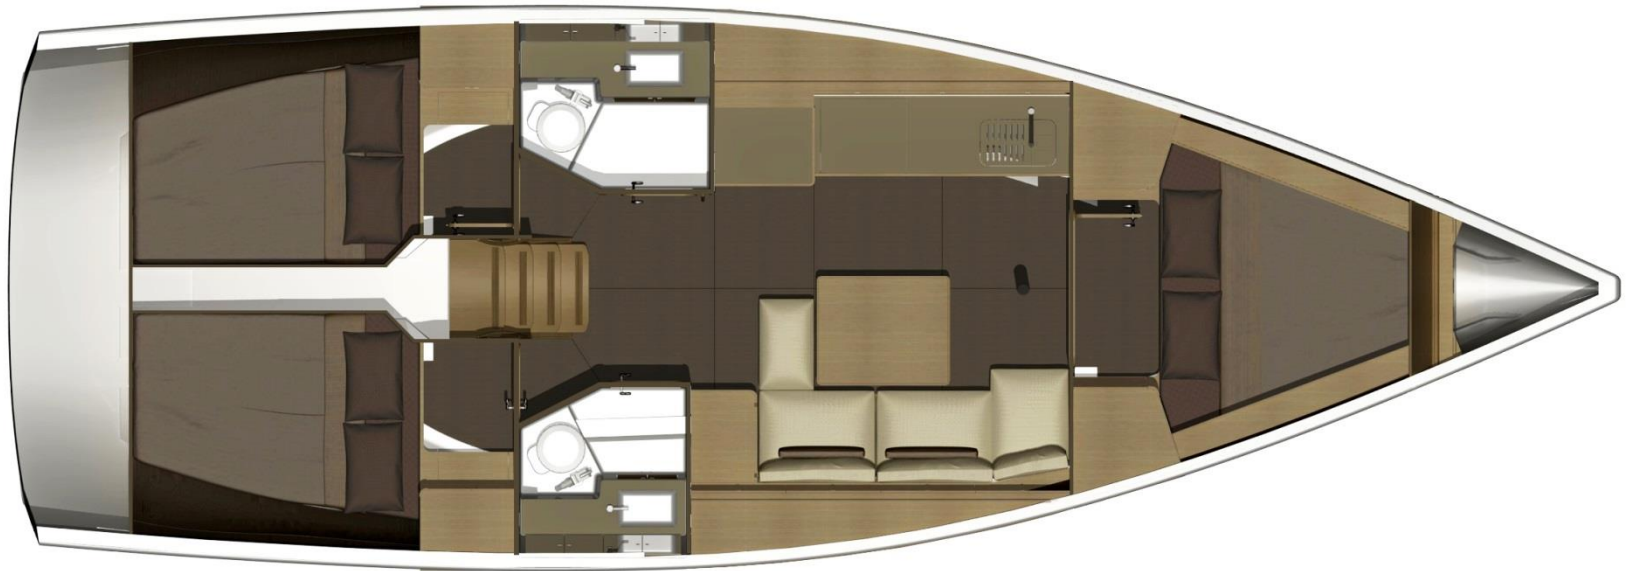

DUFOUR GRAND LARGE 382 - PREMIERE UNDER "BÅTER I SJØEN" 2014

UTSTILT BÅT MED LAYOUT "B" / 3 KABINER - 2 BADEROM - LANGSGÅENDE BYSSE

UTSTILT BÅT MED LAYOUT "B" / 3 KABINER - 2 BADEROM - LANGSGÅENDE BYSSE